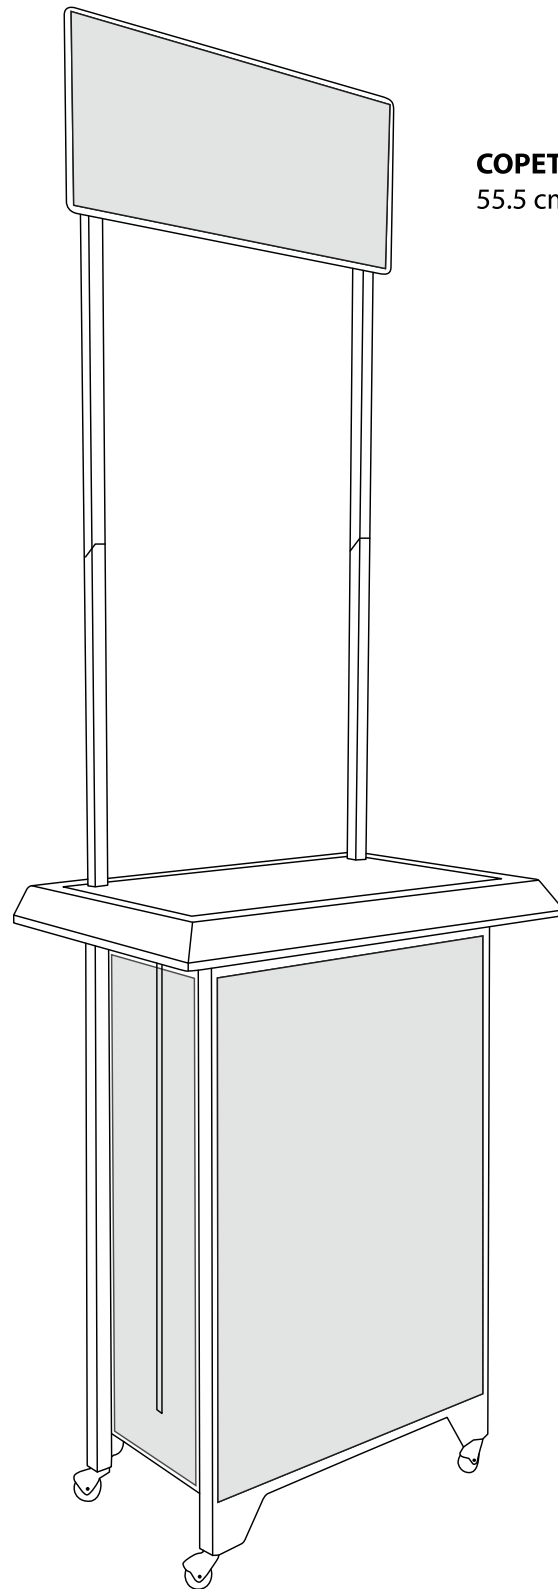

KidCounter®

by Rúbrica

**KidCounter® es ligero,
resistente y fácil de armar**

¡Tenerlo listo te tomará menos de un minuto!
Cuenta con repisas y ruedas integradas.

Medidas / Armado

Frente: 67 cm
Altura: 85 cm
Fondo: 40 cm
Altura total: 198 cm

Medidas / Cerrado

Frente: 51 cm
Altura: 85 cm
Fondo: 12 cm
Peso: 7 kg aprox.

Medidas del área gráfica

Copete: 55.5 cm ancho x 23 cm alto
Cuerpo: 48 cm ancho x 67 cm alto
Laterales: 20 cm ancho x 67 cm alto
(dividido en dos partes)

www.quicksystem.com

(52) 55 5536 1739, Lada sin costo (01) 800 32 78 425

QuickSystem®
SISTEMA DE DISPLAYS PORTÁTILES

Colores de línea

COPETE
55.5 cm ancho X 23 cm alto

CUERPO
48 cm ancho x 67 cm alto

LATERAL
20 cm ancho x 67 cm alto
(en 2 partes)