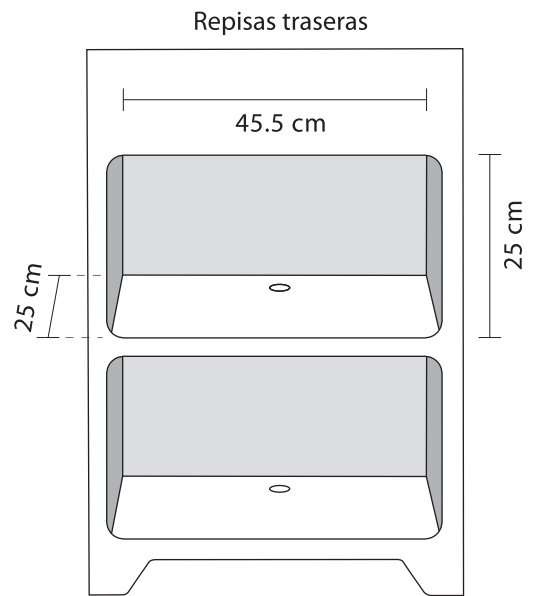

KidCounter®

by Rúbrica

**KidCounter® es ligero,
resistente y fácil de armar**

¡Tenerlo listo te tomará menos de un minuto!
Cuenta con repisas y ruedas integradas.

Medidas / Armado

Frente: 67 cm
Altura: 85 cm
Fondo: 40 cm
Altura total: 198 cm

Medidas / Cerrado

Frente: 51 cm
Altura: 85 cm
Fondo: 12 cm
Peso: 7 kg aprox.

Medidas del área gráfica

Copete: 55.5 cm ancho x 23 cm alto
Cuerpo: 48 cm ancho x 67 cm alto
Laterales: 20 cm ancho x 67 cm alto
(dividido en dos partes)

www.quicksystem.com

(52) 55 5536 1739, Lada sin costo (01) 800 32 78 425

QuickSystem®
SISTEMA DE DISPLAYS PORTÁTILES

Colores de línea

COPETE
55.5 cm ancho X 23 cm alto

CUERPO
48 cm ancho x 67 cm alto

LATERAL
20 cm ancho x 67 cm alto
(en 2 partes)