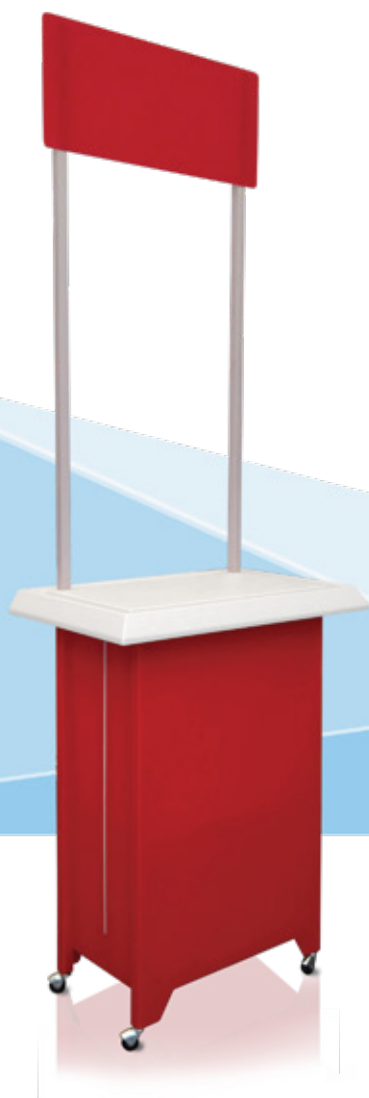

KidCounter®

by Rúbrica

**KidCounter® es ligero,
resistente y fácil de armar**

¡Tenerlo listo te tomará menos de un minuto!
Cuenta con repisas y ruedas integradas.

Medidas / Armado

Frente: 67 cm
Altura: 85 cm
Fondo: 40 cm
Altura total: 198 cm

Medidas / Cerrado

Frente: 51 cm
Altura: 85 cm
Fondo: 12 cm
Peso: 7 kg aprox.

Medidas del área gráfica

Copete: 55.5 cm ancho x 23 cm alto
Cuerpo: 48 cm ancho x 67 cm alto
Laterales: 20 cm ancho x 67 cm alto
(dividido en dos partes)

www.quicksystem.com

(52) 55 5536 1739, Lada sin costo (01) 800 32 78 425

QuickSystem®
SISTEMA DE DISPLAYS PORTÁTILES

Colores de línea

COPETE
55.5 cm ancho X 23 cm alto

CUERPO
48 cm ancho x 67 cm alto

LATERAL
20 cm ancho x 67 cm alto
(en 2 partes)