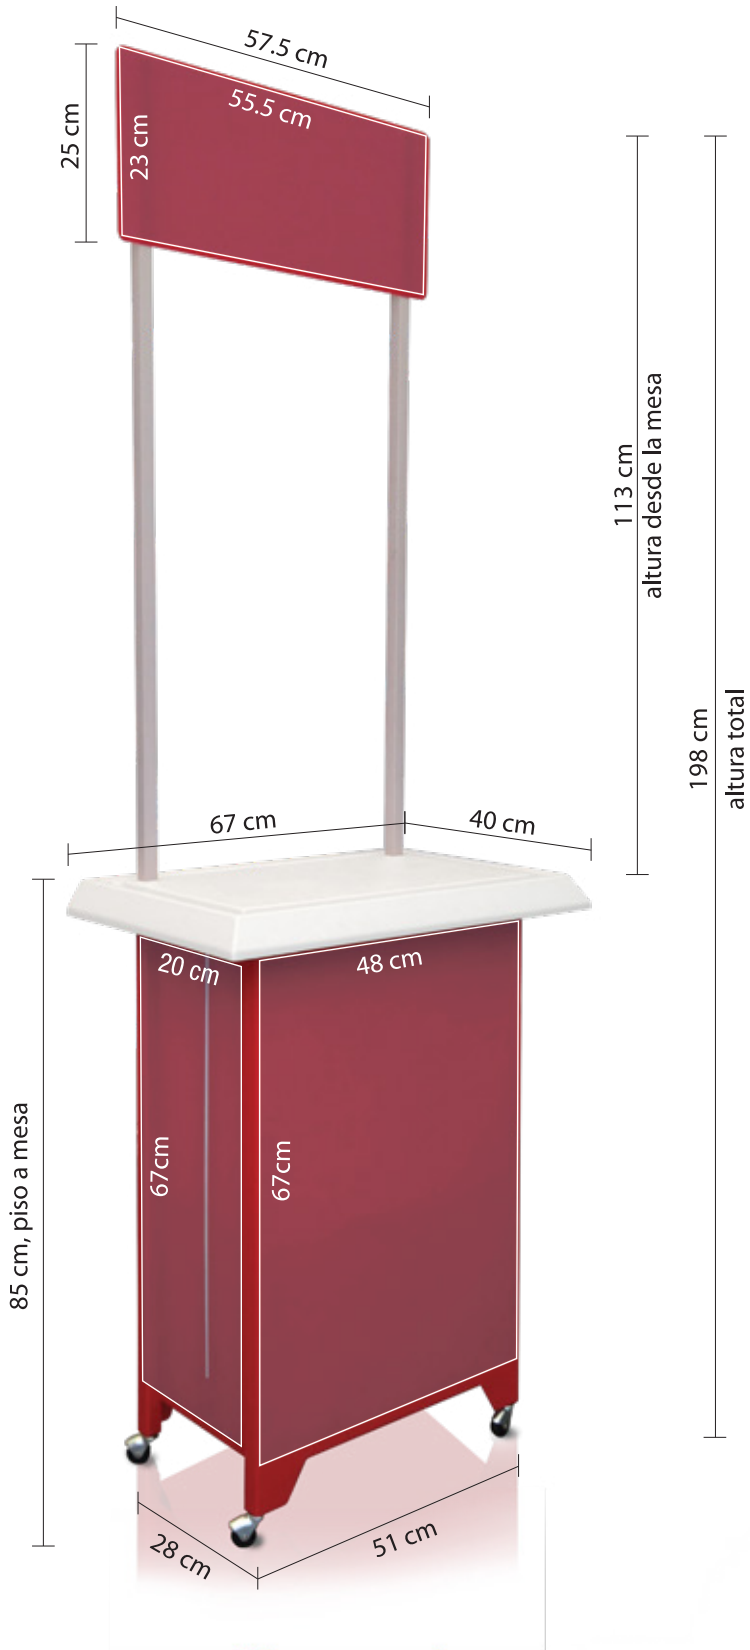

KidCounter®

by Rúbrica

**KidCounter® es ligero,
resistente y fácil de armar**

¡Tenerlo listo te tomará menos de un minuto!
Cuenta con repisas y ruedas integradas.

Medidas / Armado

Frente: 67 cm
Altura: 85 cm
Fondo: 40 cm
Altura total: 198 cm

Medidas / Cerrado

Frente: 51 cm
Altura: 85 cm
Fondo: 12 cm
Peso: 7 kg aprox.

Medidas del área gráfica

Copete: 55.5 cm ancho x 23 cm alto
Cuerpo: 48 cm ancho x 67 cm alto
Laterales: 20 cm ancho x 67 cm alto
(dividido en dos partes)

www.quicksystem.com

(52) 55 5536 1739, Lada sin costo (01) 800 32 78 425

QuickSystem®
SISTEMA DE DISPLAYS PORTÁTILES

Colores de línea

COPETE
55.5 cm ancho X 23 cm alto

CUERPO
48 cm ancho x 67 cm alto

LATERAL
20 cm ancho x 67 cm alto
(en 2 partes)