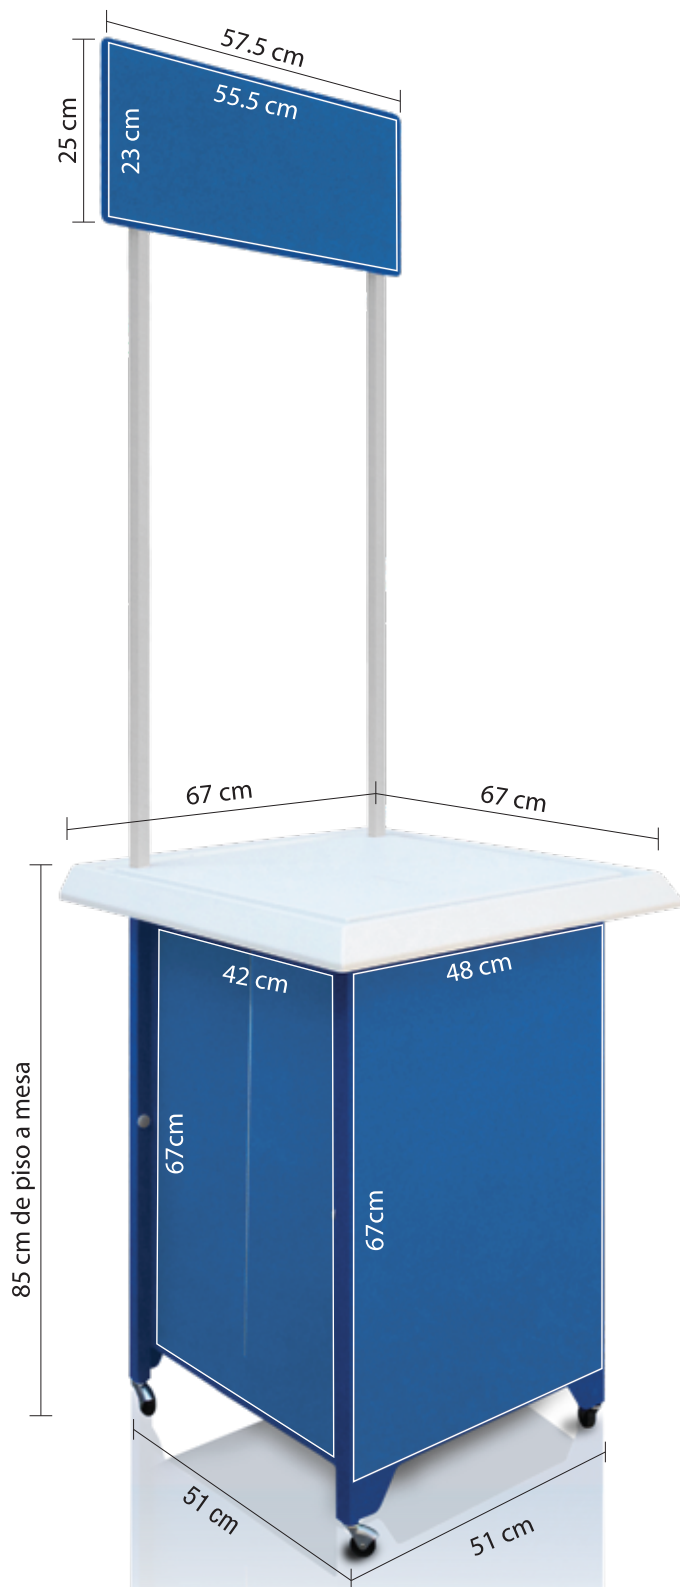

#### Medidas / Armado

Frente: 67 cm  
Altura: 85 cm  
Fondo: 67 cm  
Altura total: 202 cm

#### Medidas / Cerrado

Frente: 67 cm  
Altura: 84 cm  
Fondo: 12 cm  
Peso: 7.5 kg aprox.

#### Medidas del área gráfica

Copete: 55.5 cm ancho x 23 cm alto  
Cuerpo: 48 cm ancho x 67 cm alto  
Laterales: 42 cm ancho x 67 cm alto  
(dividido en dos partes)

[www.quicksystem.com](http://www.quicksystem.com)

(52) 55 5536 1739, Lada sin costo (01) 800 32 78 425

**QuickSystem®**  
SISTEMA DE DISPLAYS PORTÁTILES

**Colores de línea**

**COPETE**  
55.5 cm ancho X 23 cm alto

**CUERPO**  
48 cm ancho x 67 cm alto

**LATERALES**  
42 cm ancho x 67 cm alto  
(en 2 partes)