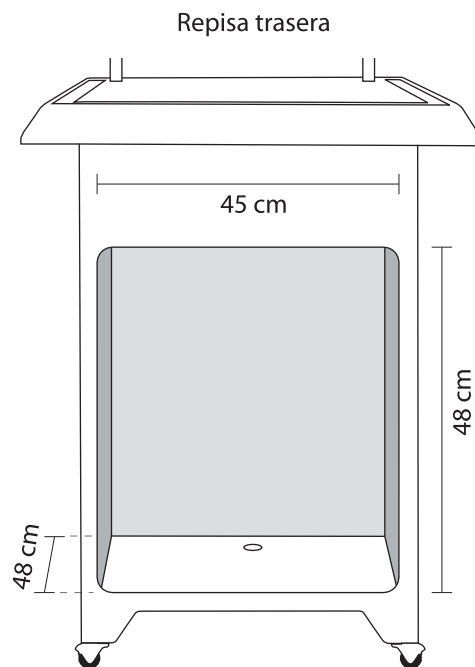

#### Medidas / Armado

Frente: 67 cm  
Altura: 85 cm  
Fondo: 67 cm  
Altura total: 202 cm

#### Medidas / Cerrado

Frente: 67 cm  
Altura: 84 cm  
Fondo: 12 cm  
Peso: 7.5 kg aprox.

#### Medidas del área gráfica

Copete: 55.5 cm ancho x 23 cm alto  
Cuerpo: 48 cm ancho x 67 cm alto  
Laterales: 42 cm ancho x 67 cm alto  
(dividido en dos partes)

[www.quicksystem.com](http://www.quicksystem.com)

(52) 55 5536 1739, Lada sin costo (01) 800 32 78 425

**QuickSystem®**  
SISTEMA DE DISPLAYS PORTÁTILES

**Colores de línea**

**COPETE**  
55.5 cm ancho X 23 cm alto

**CUERPO**  
48 cm ancho x 67 cm alto

**LATERALES**  
42 cm ancho x 67 cm alto  
(en 2 partes)