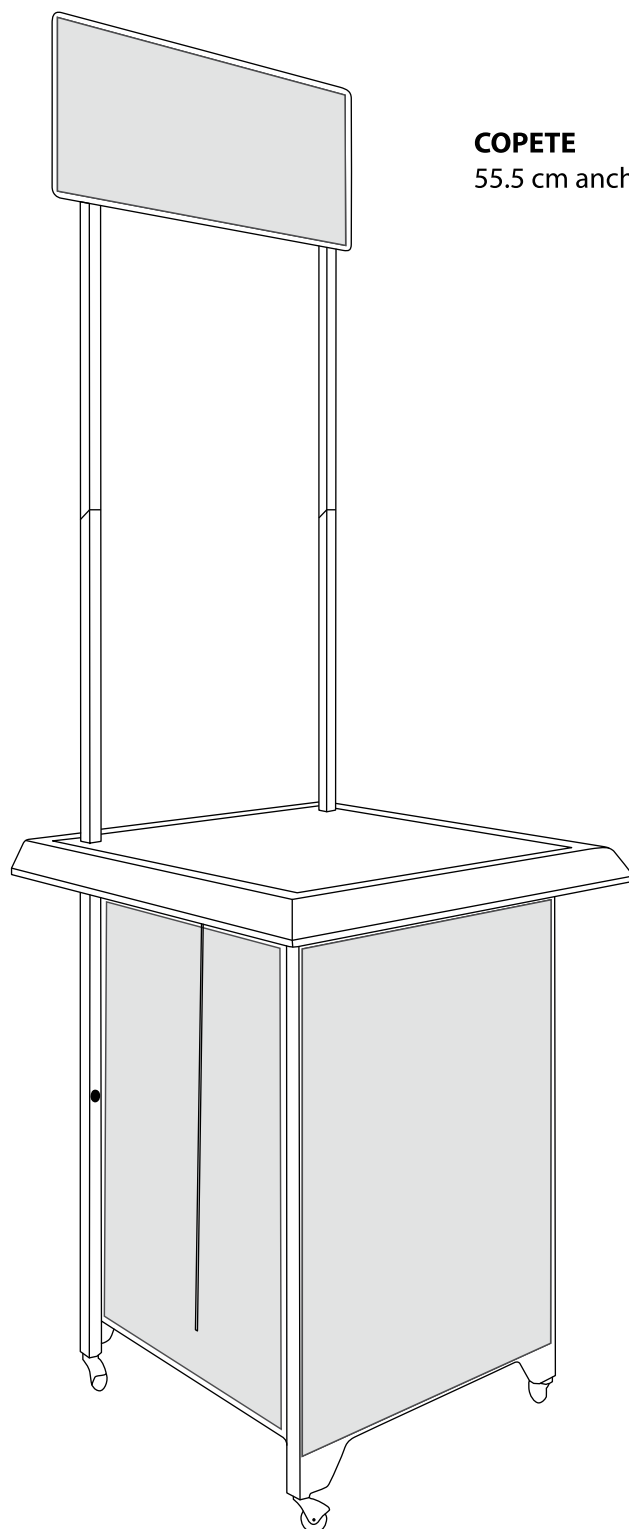

#### Medidas / Armado

Frente: 67 cm  
Altura: 85 cm  
Fondo: 67 cm  
Altura total: 202 cm

#### Medidas / Cerrado

Frente: 67 cm  
Altura: 84 cm  
Fondo: 12 cm  
Peso: 7.5 kg aprox.

#### Medidas del área gráfica

Copete: 55.5 cm ancho x 23 cm alto  
Cuerpo: 48 cm ancho x 67 cm alto  
Laterales: 42 cm ancho x 67 cm alto  
(dividido en dos partes)

[www.quicksystem.com](http://www.quicksystem.com)

(52) 55 5536 1739, Lada sin costo (01) 800 32 78 425

**QuickSystem®**  
SISTEMA DE DISPLAYS PORTÁTILES

**Colores de línea**

**COPETE**  
55.5 cm ancho X 23 cm alto

**CUERPO**  
48 cm ancho x 67 cm alto

**LATERALES**  
42 cm ancho x 67 cm alto  
(en 2 partes)